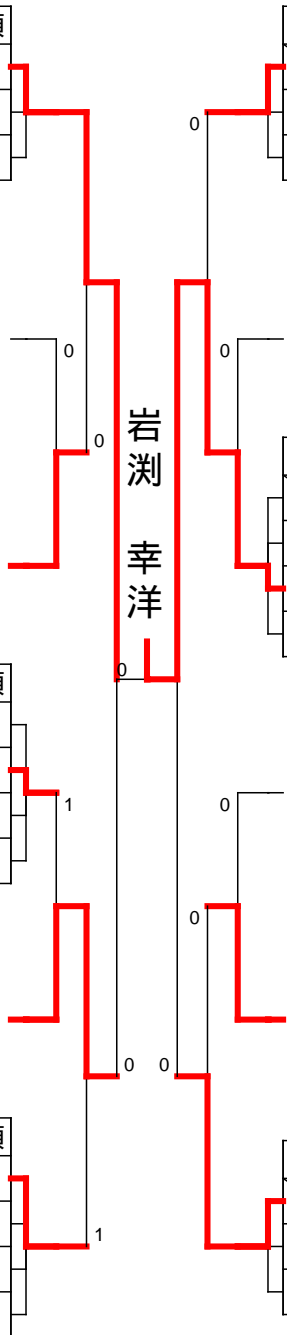

立位 男子シングルス クラス 9

Aブロック		1	2	3	順
1	阿部 隼万(キライサー / 東京)		3-1	3-0	1
2	畑佐 健太(日本トムソン / 岐阜)	1-3		3-0	2
3	田淵 瑛介(M.S.T / 滋賀)	0-3	0-3		3

12	13	14	順	Cブロック	
				1	辻村 琢光(シイブドゥル / 神奈川) 12
				2	船戸 理来(北卓会 / 北海道) 13
				3	伊藤 環(三ビースト / 三重) 14

20 伊東 一浩(東京身障卓 / 東京)

早川 伶歩(個人 / 茨城) 9

16 中島 拓哉(IMPACT / 長野)

15	16	17	18	順	Fブロック	
				3	高橋 克季(Kスタジオ / 岐阜) 15	
				2	中島 拓哉(IMPACT / 長野) 16	
				1	岩渕 幸洋(協和キリン / 東京) 17	
				4	近藤 辰輝(みよしクラブ / 埼玉) 18	

Eブロック		4	5	6	7	順
4	村田 慎治(個人 / 埼玉)		1-3	3-1	W-L	2
5	永井 浩之(Infinity / 京都)	3-1		3-0	3-0	1
6	松本 圭吾(F T T / 千葉)	1-3	0-3		W-L	3
7	本多 利行(颯ファイヤーズ / 愛知)	L-W	0-3	L-W		4

村田 慎治(個人 / 埼玉) 4

13 船戸 理来(北卓会 / 北海道)

畑佐 健太(日本トムソン / 岐阜) 2

Dブロック		8	9	10	11	順
8	渡邊 紳一郎(颯ファイヤーズ / 愛知)		3-0	3-0	3-0	1
9	早川 伶歩(個人 / 茨城)	0-3		3-0	3-1	2
10	小穴 司(個人 / 神奈川)	0-3	0-3		0-3	4
11	坂元 陽友(オアシス / 徳島)	0-3	1-3	3-0		3

19	20	21	順	Bブロック	
				1	鈴木 伸幸(颯ファイヤーズ / 愛知) 19
				2	伊東 一浩(東京身障卓 / 東京) 20
				3	長谷川 清吾(FTC岩手 / 岩手) 21

3位決定戦

13 船戸 理来(北卓会 / 北海道)

2

鈴木 伸幸

19 鈴木 伸幸(颯ファイヤーズ / 愛知)