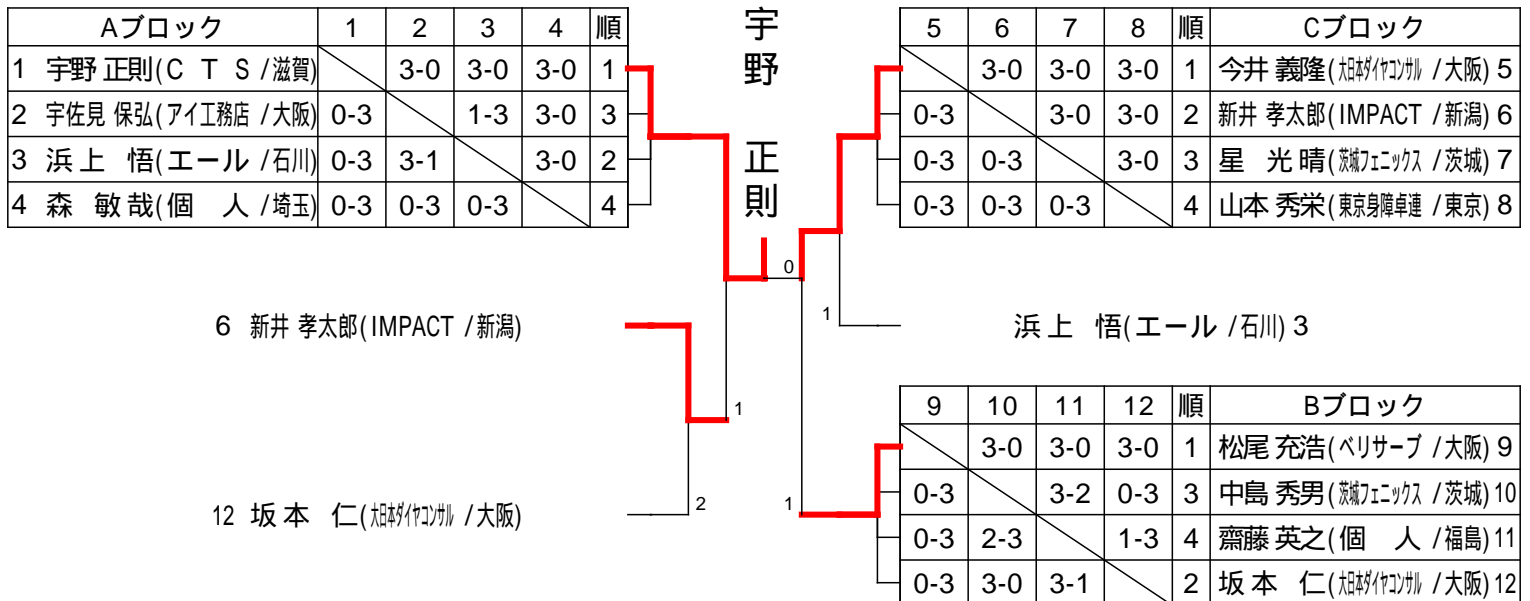

車いす 男子シングルス クラス 2