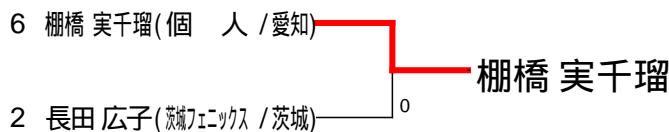

車いす女子シングルス クラス5

Aブロック		1	2	3	順
1	別所 キミエ(ALLSTAR / 兵庫)		3-0	3-0	1
2	長田 広子(茨城フェニックス / 茨城)	0-3		3-0	2
3	井上 豊子(愛知ファイヤーズ / 愛知)	0-3	0-3		3

別所

キミエ

長田 広子(茨城フェニックス / 茨城) 2

6 棚橋 実千瑠(個人 / 愛知)

				Bブロック	
4	5	6	順		
	3-0	3-0	1	佐々木 美織(FTC岩手 / 岩手)	4
0-3		2-3	3	松井 あかね(個人 / 愛知)	5
0-3	3-2		2	棚橋 実千瑠(個人 / 愛知)	6

3位決定戦