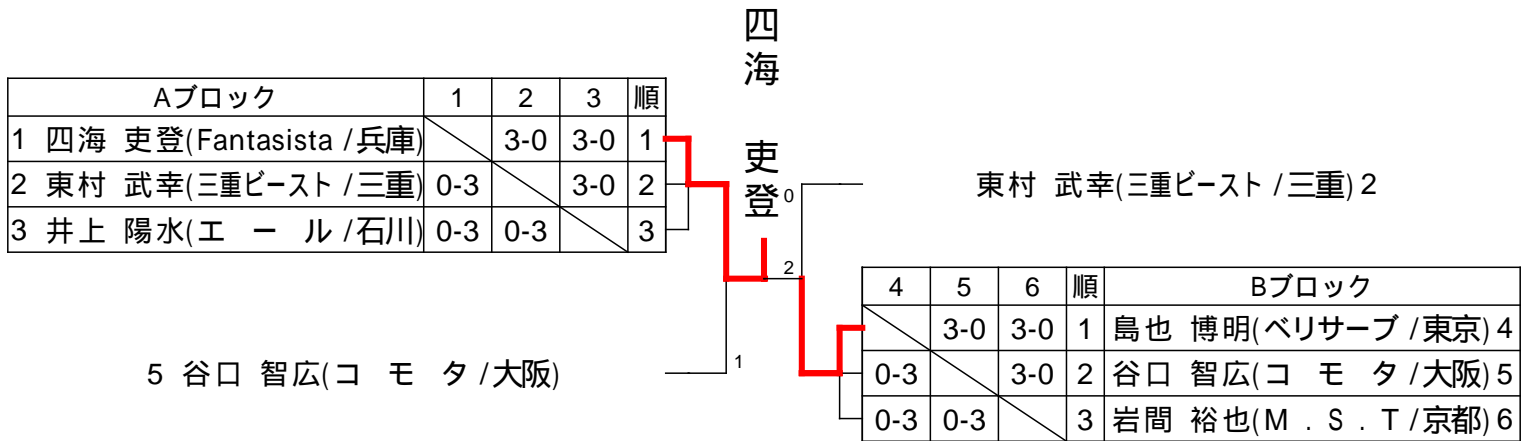

## 車いす 男子シングルス クラス 1