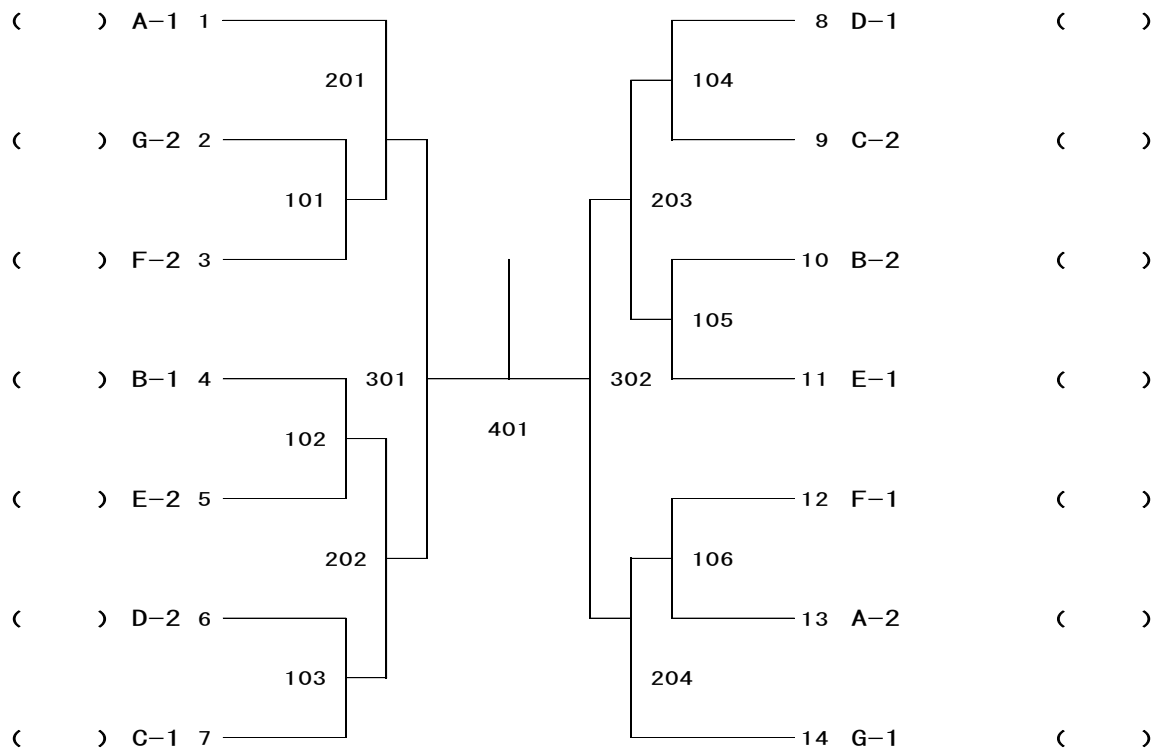

個人戦 立位の部 (女子) G1 予選リーグ②

F		伊藤 信子	横田 千鶴	丸山 ひより	佐藤 ゆかり	勝	負	順位
1	伊藤 信子 大阪府	/	-	-	-			
2	横田 千鶴 福岡県		-	-	-			
3	丸山 ひより 埼玉県		-	-	-			
4	佐藤 ゆかり 愛知県		-	-	-			

G		工藤 恭子	石川 恵子	齋藤 隆子	網谷 伊佐枝	勝	負	順位
1	工藤 恭子 熊本県	/	-	-	-			
2	石川 恵子 静岡県		-	-	-			
3	齋藤 隆子 岡山県		-	-	-			
4	網谷 伊佐枝 福岡県		-	-	-			

個人戦 立位の部 (女子) G1 決勝トーナメント